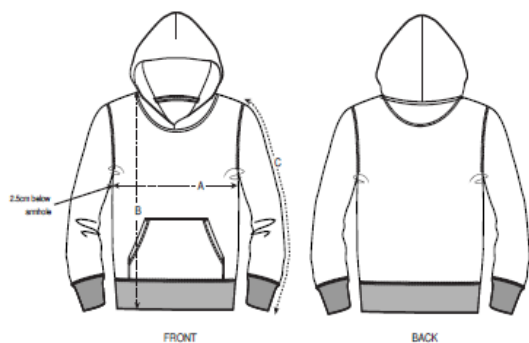

Guide des tailles modèle enfant

COUPE NORMALE

| 3-4 | 5-6 | 7-8 | 9-11 | 12-14 |
|----------|-----------|-----------|-----------|-----------|
| 98-104cm | 110-116cm | 122-128cm | 134-148cm | 152-164cm |

Size guide

| SIZES | 3-4 | 5-6 | 7-8 | 9-11 | 12-14 |
|-----------------|------|-----|------|------|-------|
| A Half Chest | 35 | 37 | 39 | 43 | 46 |
| B Body Length | 42 | 46 | 51.5 | 57.5 | 62.5 |
| C Sleeve Length | 36.5 | 42 | 48 | 54 | 59 |

Guide des tailles modèle adulte

Le sweat-shirt capuche essentiel unisexe

Molleton brossé

85% coton biologique filé et peigné, 15% polyester recyclé
280 GSM

COUPE NORMALE

XXS* XS S M L XL XXL XXXL XXXXL*

Size guide